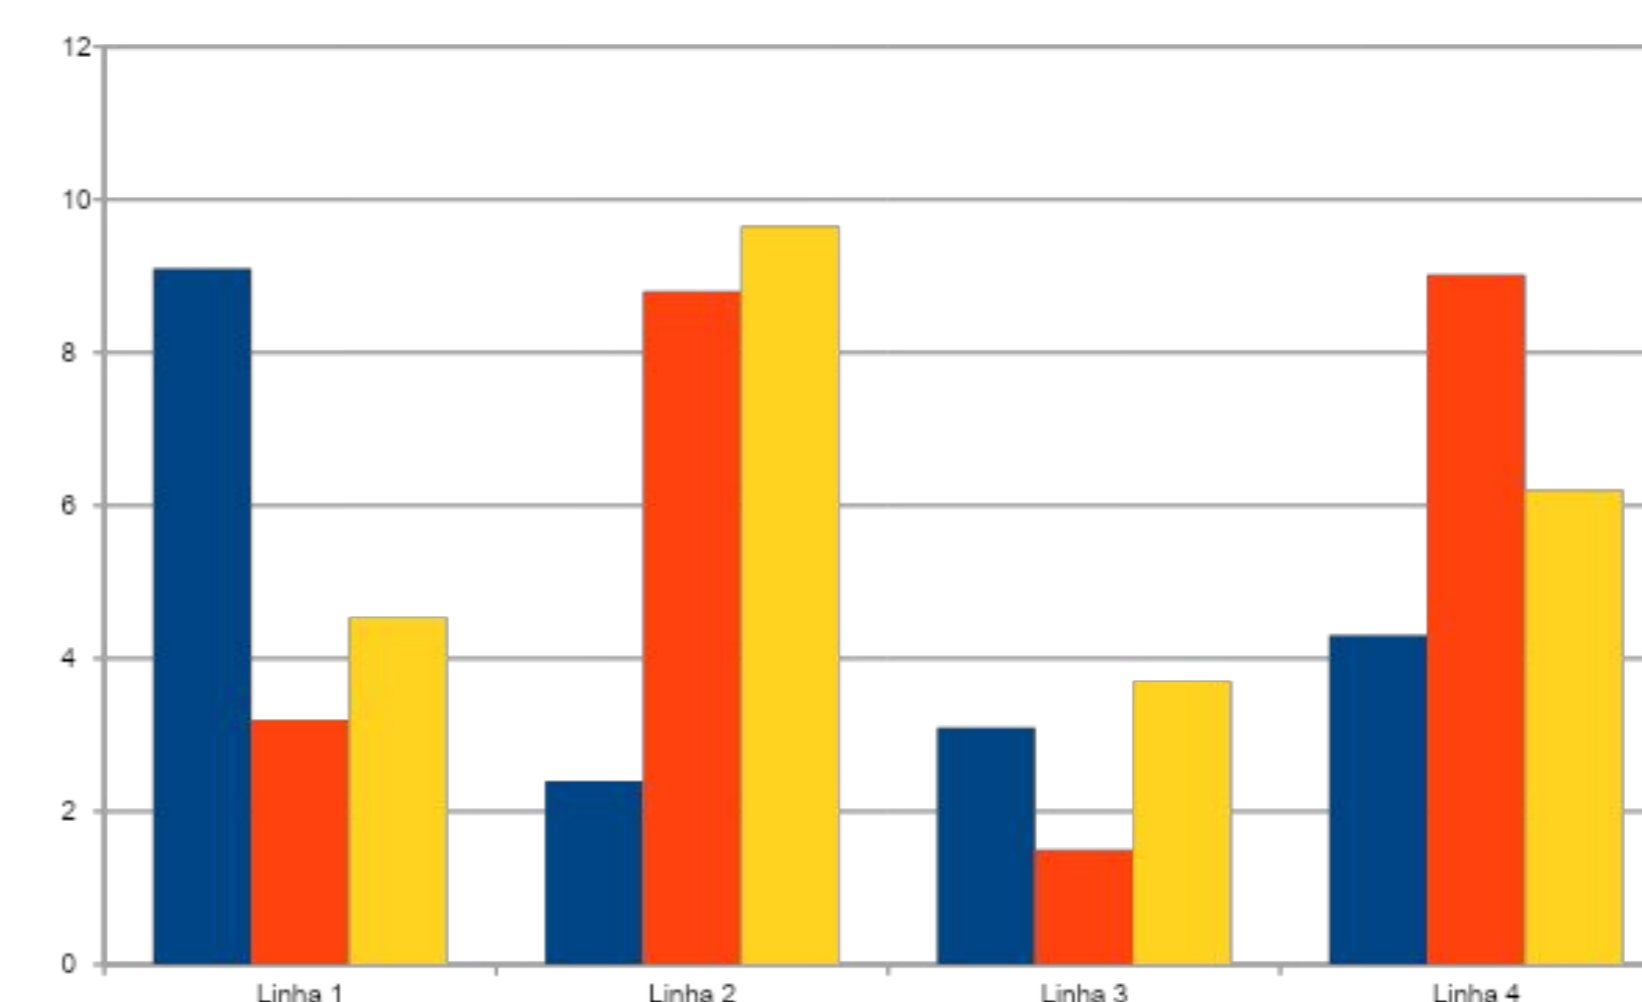

FIGURAS E TABELAS (ARIAL, NEGRITO, 40PT)

(NO MÁXIMO DUAS FIGURAS/TABELAS POR PÔSTER)